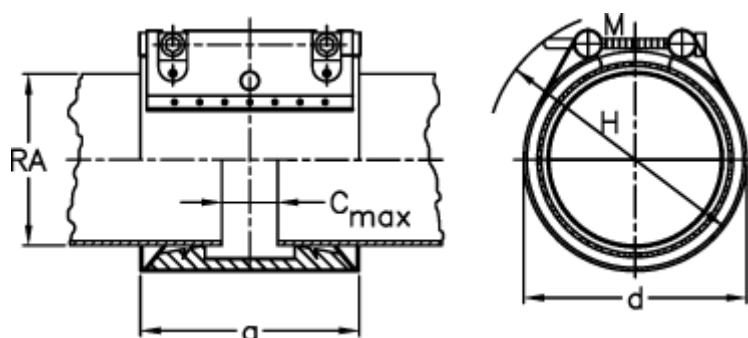

Varenummer: 025848660076
Beskrivelse: Norma Connect rørkobling
COMBI GRIP GL W5 Ø76,1/75 NBR 16 bar

Mål

a	= 98.0	RA min-RA max metal = 75,0-76,9
C max med båndindlæg	= 25	Vægt pr stk. = 1.5
d	= 95	
H	= 115	
M (Skrue)	= M10	
Nominelt tryk (bar)	= 16	
RA	= 76,1/75,0	
RA min-RA max kunststof	= 74,0-76,0	